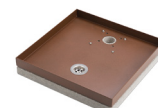

Fontaine de jardin avec robinet en fer – 16 x 30 x 85 cm

Support et tuyau non fournis

Sortie de tuyau : 20 cm
Raccord femelle 1/2"

Traitement anti-rouille

Déclinaison de couleurs

Accessoires complémentaires

Socle en PVC
25 x 25 x 25 cm
Ref 010904010184

Socle avec fentes
40 x 40 x 4 cm
Ref 010904010150

Socle en ciment
40 x 40 x 5 cm
Ref 010904010144

Socle récipient
40 x 40 x 5 cm
Ref 010904010146

Socle carré
30 x 30 x 5 cm
Ref 010904010140

Socle porte galets
40 x 40 x 8 cm
Ref 010904010152

Support à enterrer
50 cm
Ref 010904010169

Seau avec poignée
Ø25 cm
Ref 010904010197

Support pour tuyau
13 x 25 x 18 cm
Ref 010904010183

Seau avec anse
25 x 23 x 18 cm
Ref 010904010195