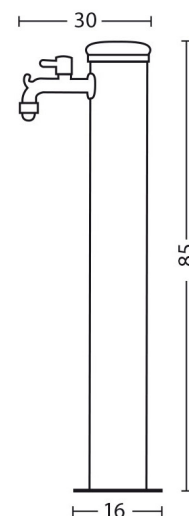

Fontaine de jardin avec robinet en fer – 16 x 30 x 85 cm

Support et tuyau non fournis

Sortie de tuyau : 20 cm
Raccord femelle 1/2"

Traitement anti-rouille

Déclinaison de couleurs

Accessoires complémentaires

Socle en PVC
25 x 25 x 25 cm
Ref 010904010184

Socle avec fentes
40 x 40 x 4 cm
Ref 010904010150

Socle en ciment
40 x 40 x 5 cm
Ref 010904010144

Socle récipient
40 x 40 x 5 cm
Ref 010904010146

Socle carré
30 x 30 x 5 cm
Ref 010904010140

Socle porte galets
40 x 40 x 8 cm
Ref 010904010152

Support à enterrer
50 cm
Ref 010904010169

Seau avec poignée
Ø25 cm
Ref 010904010197

Support pour tuyau
13 x 25 x 18 cm
Ref 010904010183

Seau avec anse
25 x 23 x 18 cm
Ref 010904010195